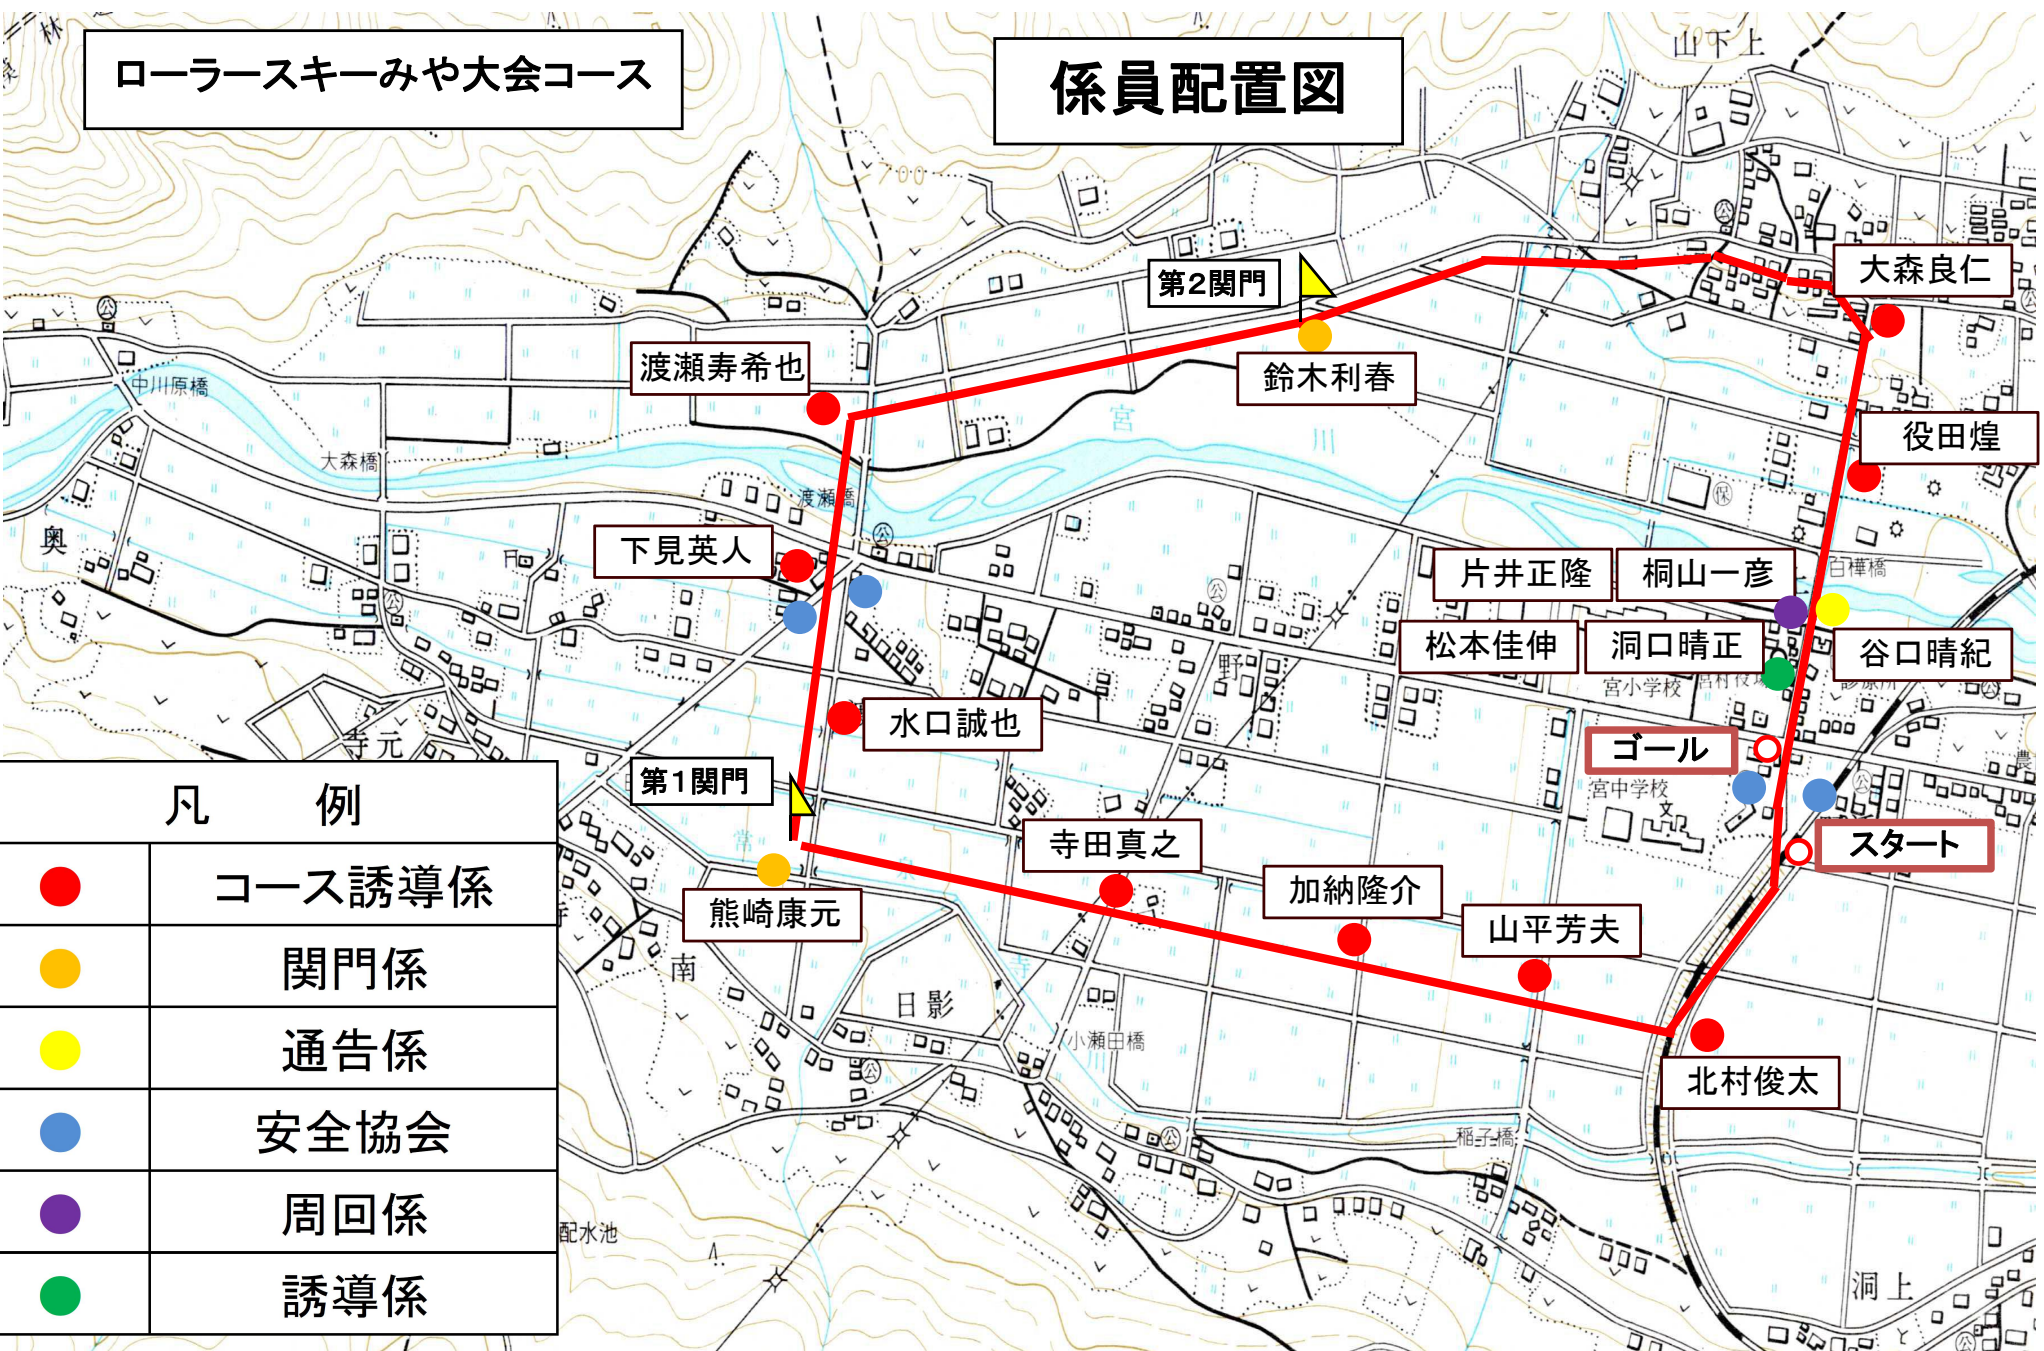

ローラースキーみや大会コース

係員配置図

凡 例	
● (Red)	コース誘導係
● (Yellow)	関門係
● (Yellow)	通告係
● (Blue)	安全協会
● (Purple)	周回係
● (Green)	誘導係

渡瀬寿希也

第2関門

鈴木利春

大森良仁

役田煌

下見英人

片井正隆

桐山一彦

松本佳伸

洞口晴正

谷口晴紀

水口誠也

ゴール

第1関門

寺田真之

加納隆介

山平芳夫

スタート

熊崎康元

北村俊太