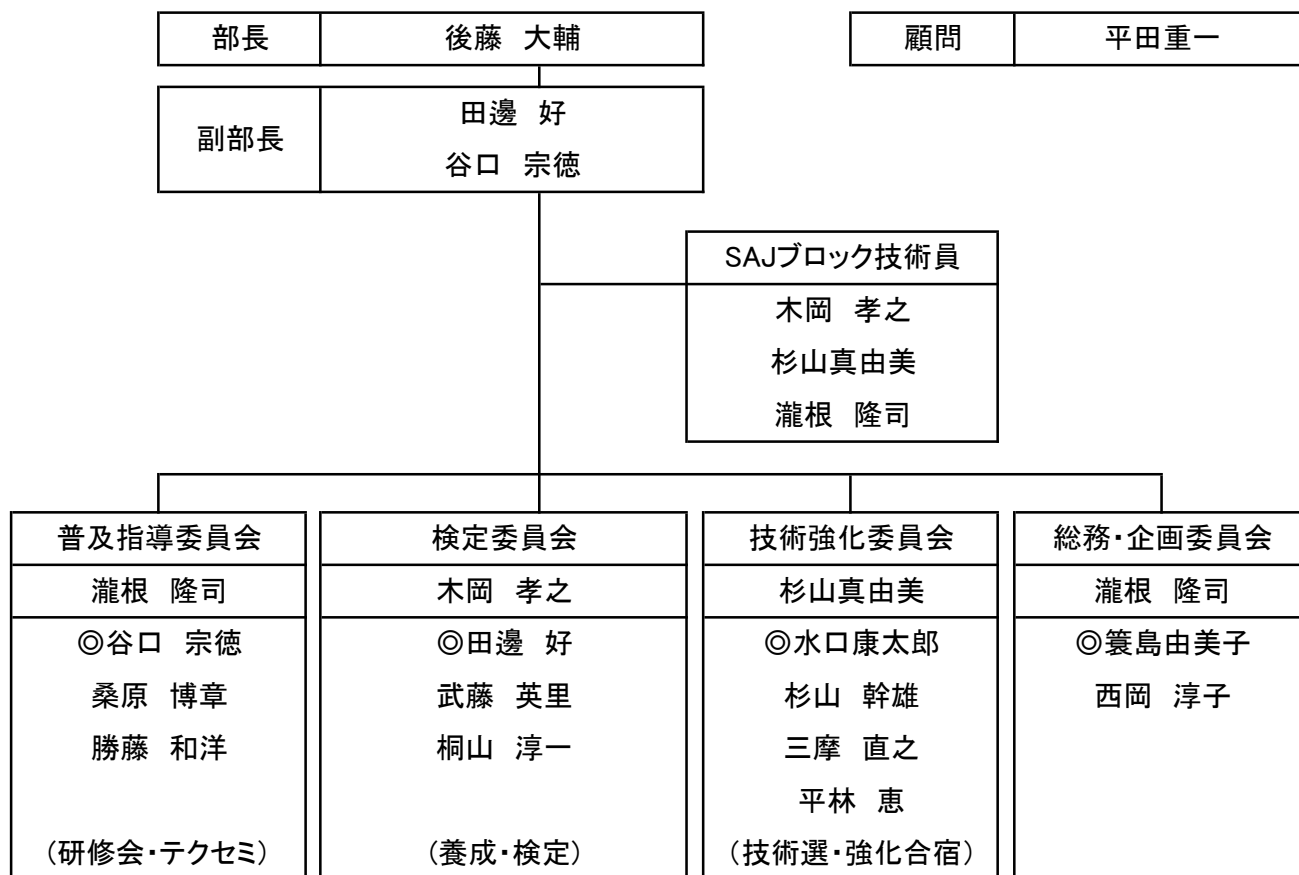

2021/2022 スノーボード部組織図

※スノーボード部役員名簿

平田 重一	朴の木平スキークラブ
三摩 直之	大垣スキー協会
田辺 好	高鷲スキークラブ
杉山 幹雄	恵那市スキー協会
木岡 孝之	朴の木平スキークラブ
桑原 博章	高山スキー協会
勝藤 和洋	高鷲スキークラブ
杉山 真由美	恵那市スキー協会
蓑島 由美子	高鷲スキークラブ
滝根 隆司	古川スキー協会
後藤 大輔	恵那市スキー協会
水口 康太郎	アルコピアスキークラブ
谷口 宗徳	モンデウススキークラブ
武藤 英里	ヒマラヤSNOWCLUB
桐山 淳一	アルコピアスキークラブ
平林 恵	古川スキー協会
西岡 淳子	平湯温泉スキークラブ